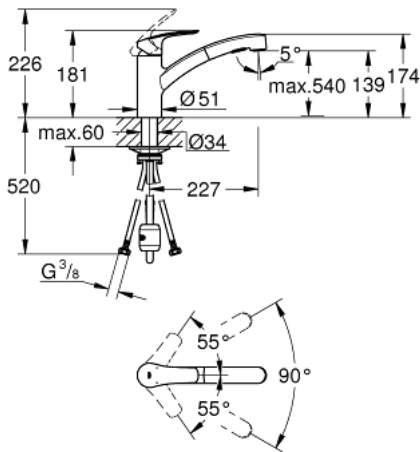

## 30 305 243 1 EUROSMART EINHAND-SPÜLTISCHBATTERIE, 1/2"

### PRODUKTBESCHREIBUNG

- Farbe: matt black
- flacher Auslauf
- Einlochmontage
- GROHE SilkMove 35 mm Keramikkartusche
- mit integriertem Temperaturbegrenzer
- herausziehbare Dual Spülbrause
- Umstellung: Laminarstrahl/SpeedClean Brausestrahl
- automatische Rückstellung auf Laminarstrahl
- variabel einstellbare Mengenbegrenzung
- schwenkbarer Gussauslauf
- Schwenkbereich 90°
- getrennte innenliegende Wasserwege - kein Kontakt mit Blei oder Nickel innerhalb der Armatur
- flexible Anschlusschläuche
- Befestigungsset aus Metall
- Eigensicher gegen Rückfließen
- Maximaler Durchfluss (bei 3 bar): 10.5 l/min